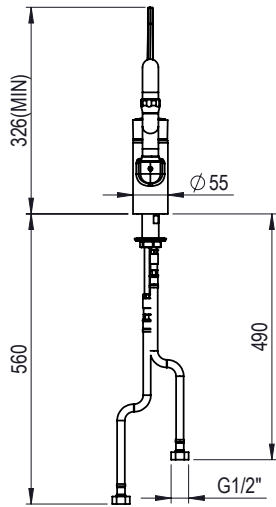

**Accessorios**  
**Mélangeur bec court 3/4", 1 trou**

REPÈRE # \_\_\_\_\_

MODELE # \_\_\_\_\_

NOM # \_\_\_\_\_

SIS # \_\_\_\_\_

AIA # \_\_\_\_\_

855323 (SHTEBO2)

Mitigeur à coude avec bec  
de distribution 3/4", 1 seul  
trou

### Caractéristiques principales

- Trou pour robinetterie : 29 mm
- Levier renforcé par fibre de verre élastique et incassable. Légèreté permettant un positionnement précis et évitant les fermetures accidentelles. Cartouche mixte très résistante au calcaire
- Débit : 24l/min avec 3 bars

### Construction

- Corps de robinet laiton chromé, construction solide et résistant à des températures supérieures à 85°C.
- Bec pivotant en laiton chromé.

APPROBATION: \_\_\_\_\_

Avant

Côté

Dessus

Informations générales

Largeur extérieure	364 mm
855323 (SHTEBO2)	
Profondeur extérieure	343 mm
Hauteur extérieure	384 mm