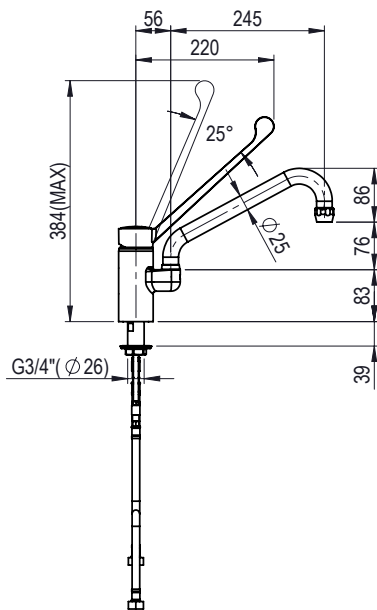

**Accessorios**  
**Mélangeur bec court 3/4", 1 trou**

REPÈRE # \_\_\_\_\_

MODELE # \_\_\_\_\_

NOM # \_\_\_\_\_

SIS # \_\_\_\_\_

AIA # \_\_\_\_\_

855323 (SHTEBO2)

Mitigeur à coude avec bec  
de distribution 3/4", 1 seul  
trou

### Caractéristiques principales

- Trou pour robinetterie : 29 mm
- Levier renforcé par fibre de verre élastique et incassable. Légèreté permettant un positionnement précis et évitant les fermetures accidentelles. Cartouche mixte très résistante au calcaire
- Débit : 24l/min avec 3 bars

### Construction

- Corps de robinet laiton chromé, construction solide et résistant à des températures supérieures à 85°C.
- Bec pivotant en laiton chromé.

APPROBATION: \_\_\_\_\_

Avant

Côté

Dessus

Informations générales

Largeur extérieure	364 mm
855323 (SHTEBO2)	
Profondeur extérieure	343 mm
Hauteur extérieure	384 mm