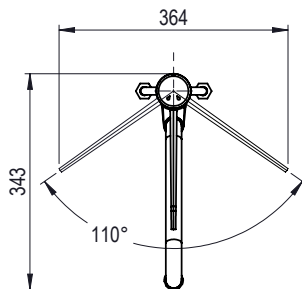

### Caractéristiques principales

- Trou pour robinetterie : 29 mm
- Levier renforcé par fibre de verre élastique et incassable. Légèreté permettant un positionnement précis et évitant les fermetures accidentelles. Cartouche mixte très résistante au calcaire
- Débit : 24l/min avec 3 bars

### Construction

- Corps de robinet laiton chromé, construction solide et résistant à des températures supérieures à 85°C.
- Bec pivotant en laiton chromé.

APPROBATION: \_\_\_\_\_

Avant

Côté

Dessus

Informations générales

Largeur extérieure	364 mm
855323 (SHTEBO2)	
Profondeur extérieure	343 mm
Hauteur extérieure	384 mm